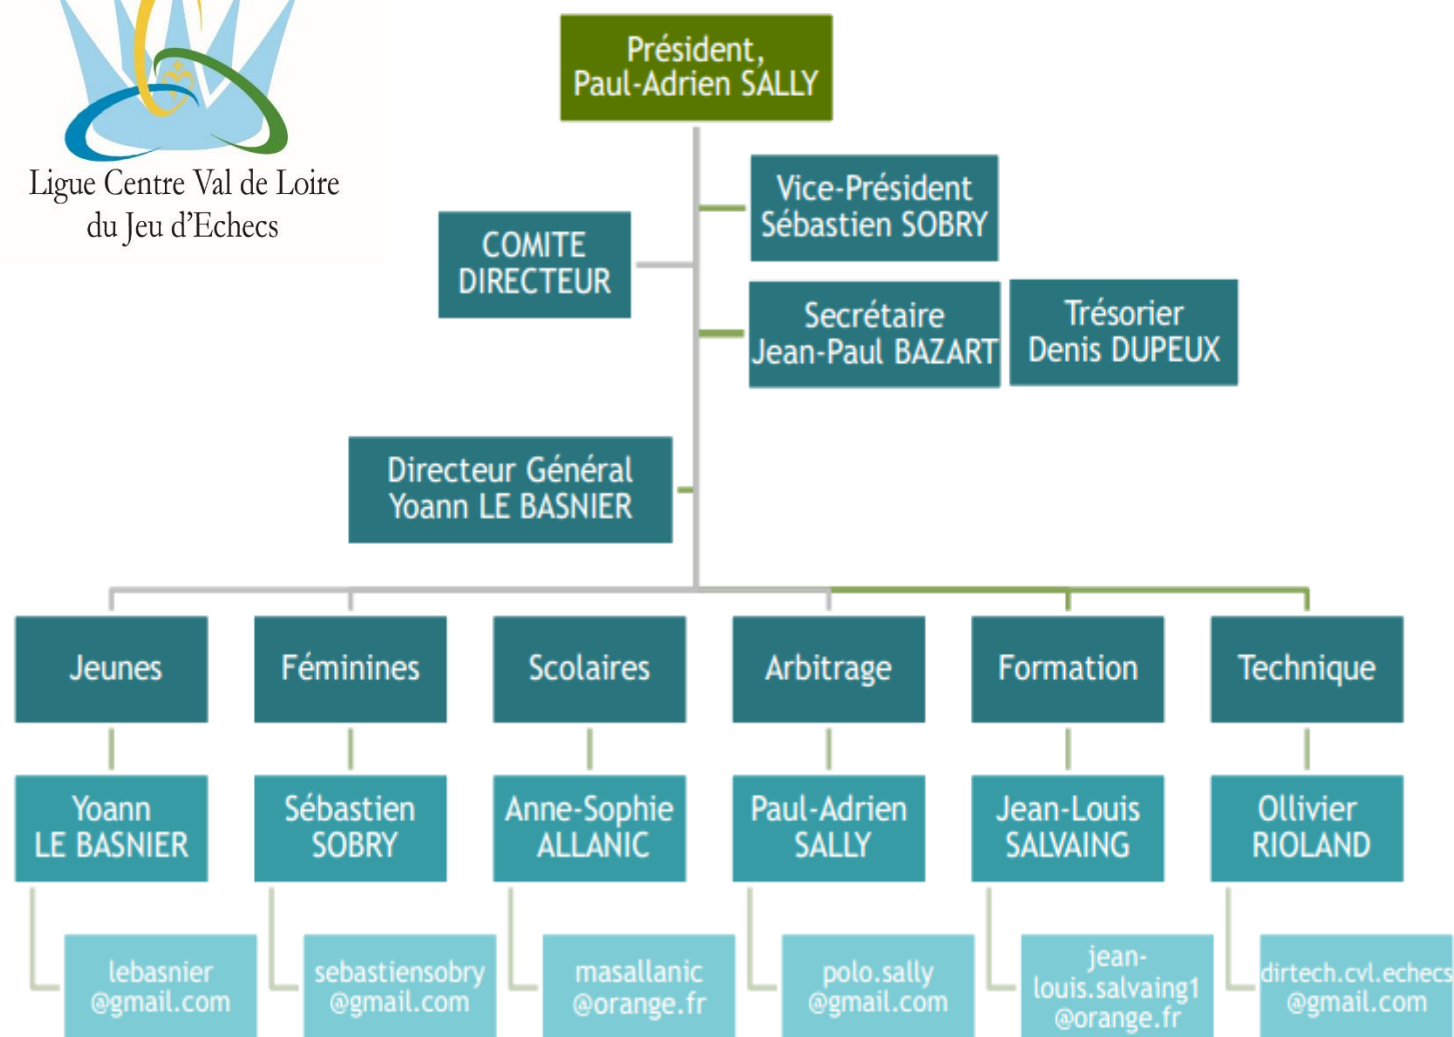

Ligue Centre Val de Loire du Jeu d'Echecs

Votre demande ne correspond à aucun de ces secteurs ou pour tout renseignement :

Président, Paul-Adrien SALLY : president@echecscentre-valdeloire.fr

Directeur Général, Yoann LE BASNIER : directeur@echecscentre-valdeloire.fr

COMITE DIRECTEUR LIGUE :

- Paul-Adrien SALLY, Président
- Sébastien SOBRY, Vice-Président
- Jean-Paul BAZART, Secrétaire
- Denis DUPEUX, Trésorier
- Anne-Sophie ALLANIC
- Christine BIGNAND
- Oleyssia LAURENT
- Patricia BERNARD
- Ollivier RIOLAND
- Philippe LAUDAT
- Kennisthon POUSSE
- Sébastien LEROI
- Vincent NORMAND
- Grégory MIGNARD